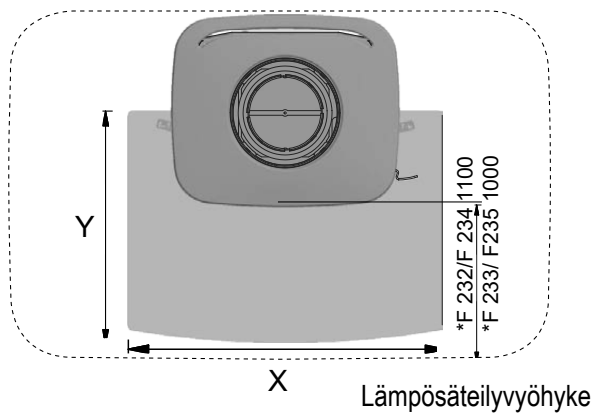

Jøtul F 232

Jøtul F 233

Lattialevy

Lattialevyn minimimitat.

X/Y = Kansallisten lakien ja määräysten mukaan.

\* Minimietäisyys tulisijan aukosta huonekaluihin/  
palavaan materiaaliin