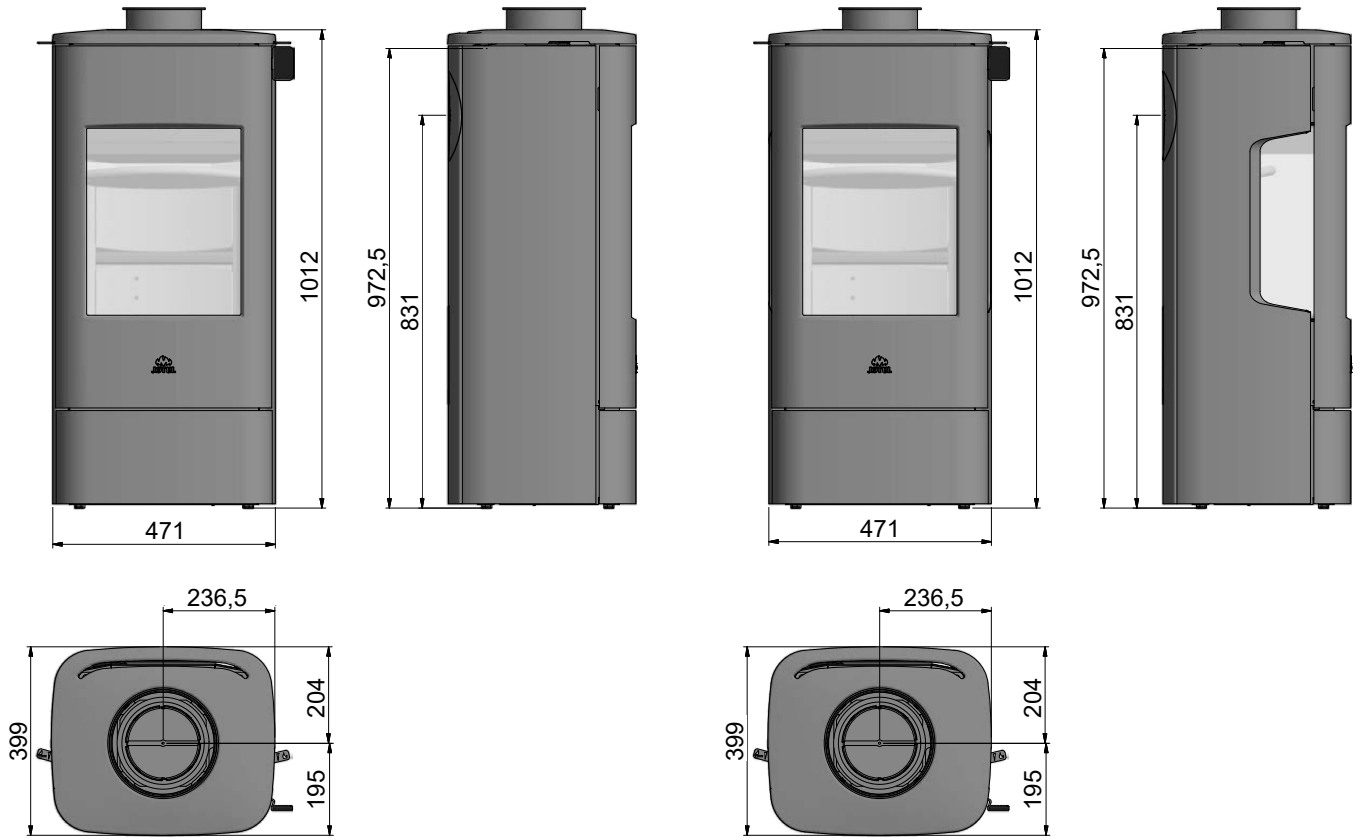

Jøtul F 232

Jøtul F 233

Lattialevy

Lattialevyn minimimitat.

X/Y = Kansallisten lakien ja määräysten mukaan.

\* Minimietäisyys tulisijan aukosta huonekaluihin/  
palavaan materiaaliin