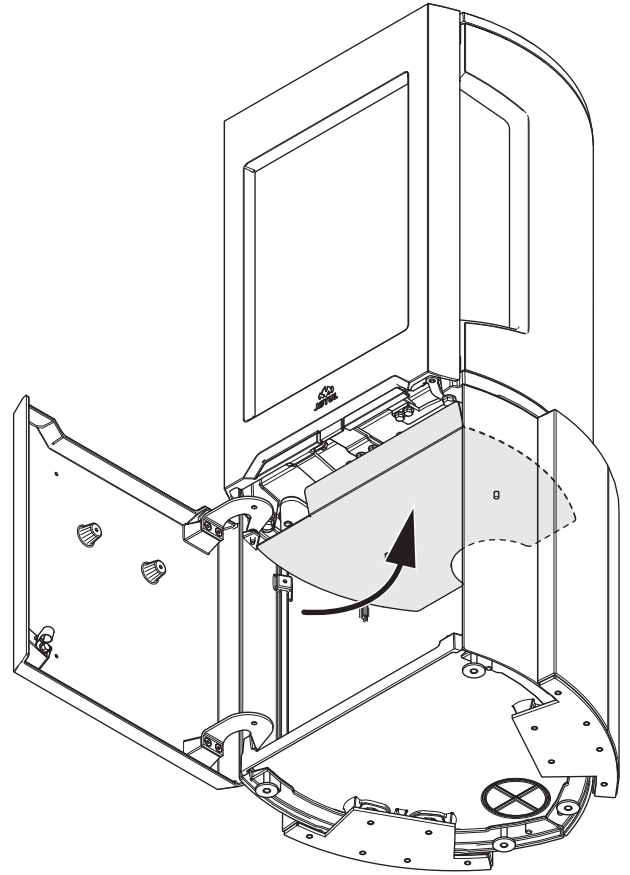

# Klebersett / soap stone kit

til Jøtul F 164 / Jøtul F 165

Klebersett / soapstone kit  
til Jøtul F 164 / Jøtul F 165  
Manual Version Poo

Kat.nr. / Cat. no.: 51044401 - Klebersett / soap stone kit

*Monterings- og bruksanvisningen må oppbevares under hele produktets levetid. These instructions must be kept for future references. Wir empfehlen Ihnen, die Montage- und Bedienungsanleitung für spätere Zwecke sorgfältig aufzubewahren. Ce document doit être conservé pendant toute la vie de l'appareil.*

Fig. 1

Fig. 2

Fig. 4

Fig. 4

Fig. 5

Fig. 6

Fig. 8

Fig. 7