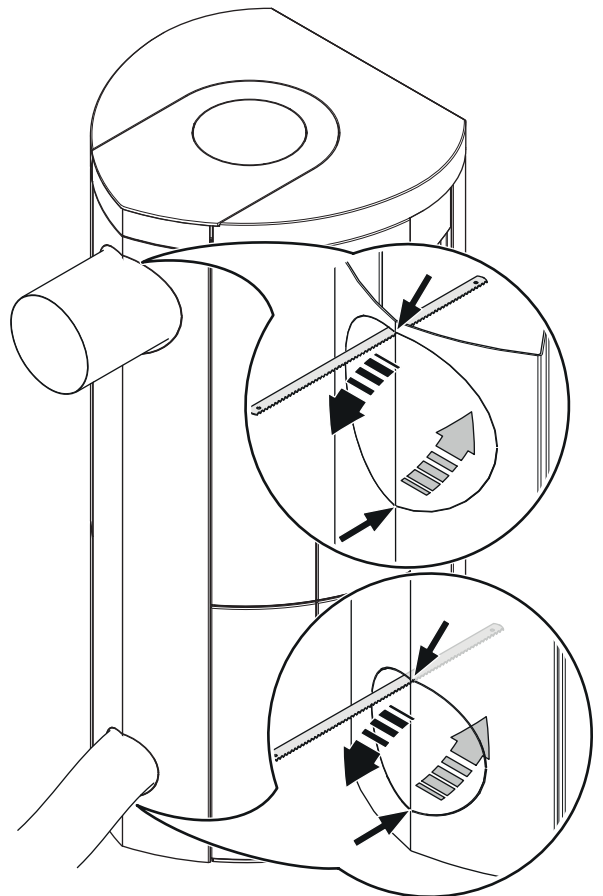

# Klebersett / soap stone kit

til Jøtul F 164 / Jøtul F 165

Klebersett / soapstone kit  
til Jøtul F 164 / Jøtul F 165  
Manual Version Poo

Kat.nr. / Cat. no.: 51044401 - Klebersett / soap stone kit

*Monterings- og bruksanvisningen må oppbevares under hele produktets levetid. These instructions must be kept for future references. Wir empfehlen Ihnen, die Montage- und Bedienungsanleitung für spätere Zwecke sorgfältig aufzubewahren. Ce document doit être conservé pendant toute la vie de l'appareil.*

Fig. 9

Fig. 10

Fig. 12

Fig. 11

Fig. 13

Fig. 14

Fig. 16

Fig. 15