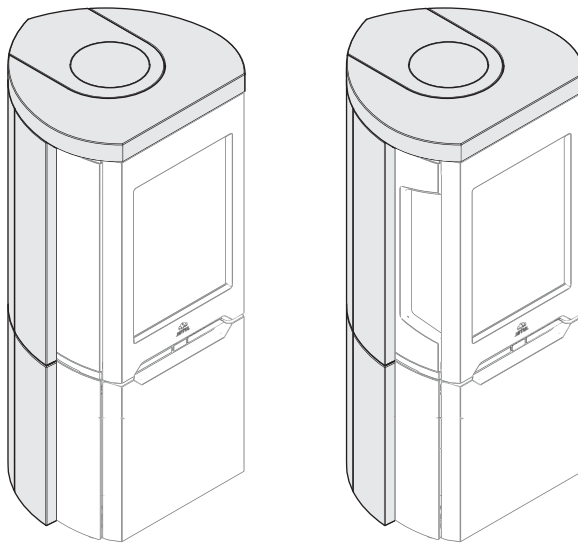

# Klebersett / soap stone kit

til Jøtul F 164 / Jøtul F 165

Klebersett / soapstone kit  
til Jøtul F 164 / Jøtul F 165  
Manual Version Poo

Kat.nr. / Cat. no.: 51044401 - Klebersett / soap stone kit

*Monterings- og bruksanvisningen må oppbevares under hele produktets levetid. These instructions must be kept for future references. Wir empfehlen Ihnen, die Montage- und Bedienungsanleitung für spätere Zwecke sorgfältig aufzubewahren. Ce document doit être conservé pendant toute la vie de l'appareil.*

Fig. 1

Fig. 2

Fig. 4

Fig. 4

Fig. 5

Fig. 6

Fig. 8

Fig. 7

Fig. 9

Fig. 10

Fig. 12

Fig. 11

Fig. 13

Fig. 14

Fig. 16

Fig. 15