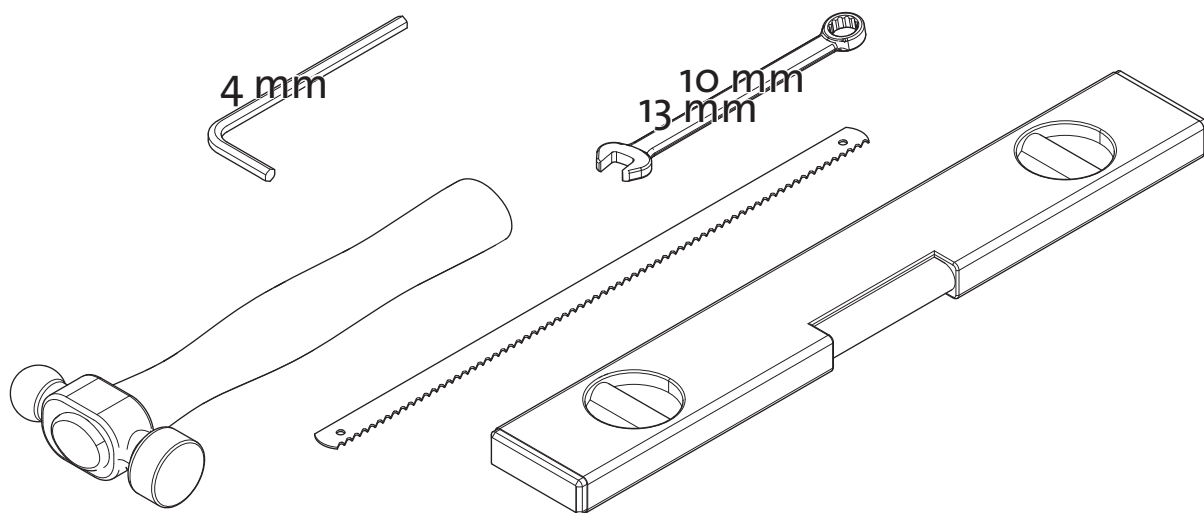

# Klebersett / soap stone kit

til Jøtul F 164 / Jøtul F 165

Klebersett / soapstone kit  
til Jøtul F 164 / Jøtul F 165  
Manual Version Poo

Kat.nr. / Cat. no.: 51044401 - Klebersett / soap stone kit

*Monterings- og bruksanvisningen må oppbevares under hele produktets levetid. These instructions must be kept for future references. Wir empfehlen Ihnen, die Montage- und Bedienungsanleitung für spätere Zwecke sorgfältig aufzubewahren. Ce document doit être conservé pendant toute la vie de l'appareil.*