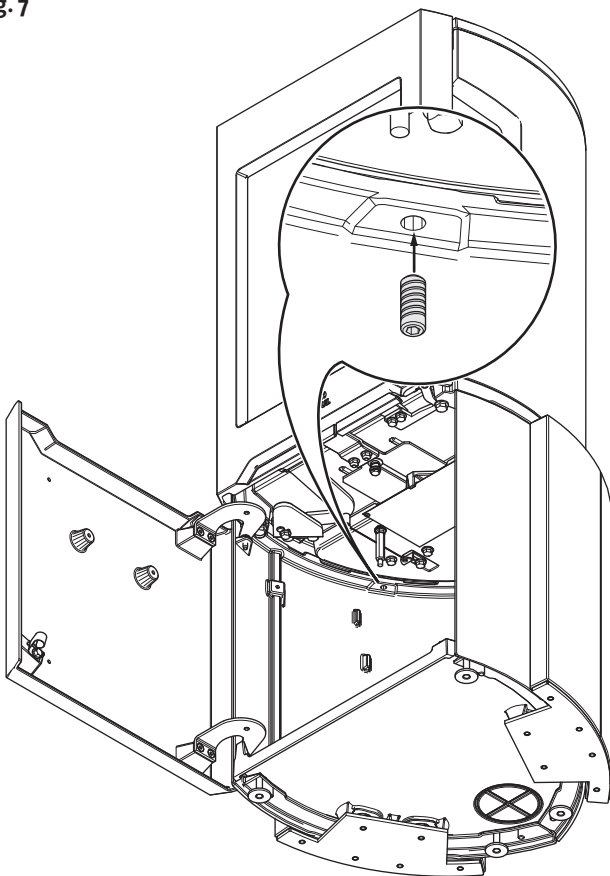

# Klebersett / soap stone kit

til Jøtul F 164 / Jøtul F 165

Klebersett / soapstone kit  
til Jøtul F 164 / Jøtul F 165  
Manual Version Poo

Kat.nr. / Cat. no.: 51044401 - Klebersett / soap stone kit

*Monterings- og bruksanvisningen må oppbevares under hele produktets levetid. These instructions must be kept for future references. Wir empfehlen Ihnen, die Montage- und Bedienungsanleitung für spätere Zwecke sorgfältig aufzubewahren. Ce document doit être conservé pendant toute la vie de l'appareil.*

Fig. 1

Fig. 2

Fig. 4

Fig. 4

Fig. 5

Fig. 6

Fig. 8

Fig. 7

Fig. 9

Fig. 10

Fig. 12

Fig. 11

Fig. 13

Fig. 14

Fig. 16

Fig. 15