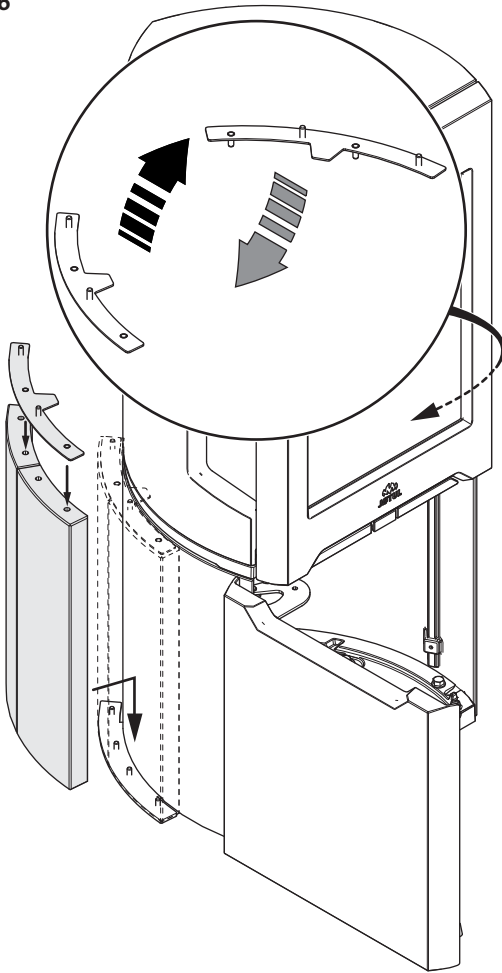

# Klebersett / soap stone kit

til Jøtul F 164 / Jøtul F 165

Klebersett / soapstone kit  
til Jøtul F 164 / Jøtul F 165  
Manual Version Poo

Kat.nr. / Cat. no.: 51044401 - Klebersett / soap stone kit

*Monterings- og bruksanvisningen må oppbevares under hele produktets levetid. These instructions must be kept for future references. Wir empfehlen Ihnen, die Montage- und Bedienungsanleitung für spätere Zwecke sorgfältig aufzubewahren. Ce document doit être conservé pendant toute la vie de l'appareil.*

Fig. 1

Fig. 2

Fig. 4

Fig. 4

Fig. 5

Fig. 6

Fig. 8

Fig. 7

Fig. 9

Fig. 10

Fig. 12

Fig. 11

Fig. 13

Fig. 14

Fig. 16

Fig. 15