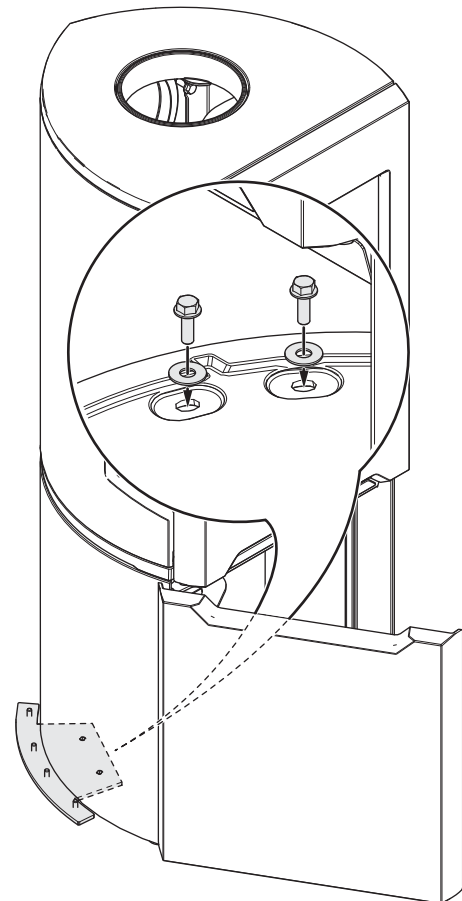

# Klebersett / soap stone kit

til Jøtul F 164 / Jøtul F 165

Klebersett / soapstone kit  
til Jøtul F 164 / Jøtul F 165  
Manual Version Poo

Kat.nr. / Cat. no.: 51044401 - Klebersett / soap stone kit

*Monterings- og bruksanvisningen må oppbevares under hele produktets levetid. These instructions must be kept for future references. Wir empfehlen Ihnen, die Montage- und Bedienungsanleitung für spätere Zwecke sorgfältig aufzubewahren. Ce document doit être conservé pendant toute la vie de l'appareil.*

Fig. 1

Fig. 2

Fig. 4

Fig. 4

Fig. 5

Fig. 6

Fig. 8

Fig. 7

Fig. 9

Fig. 10

Fig. 12

Fig. 11

Fig. 13

Fig. 14

Fig. 16

Fig. 15