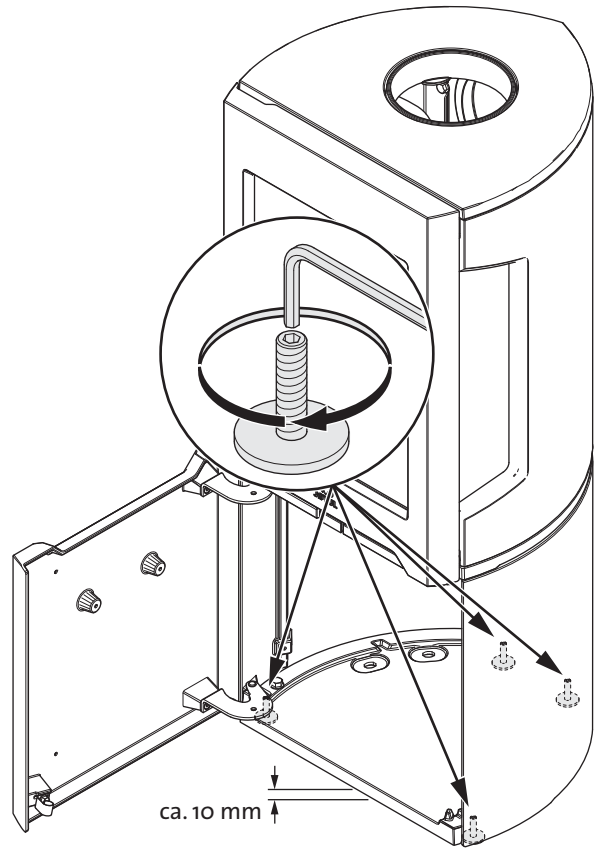

# Klebersett / soap stone kit

til Jøtul F 164 / Jøtul F 165

Klebersett / soapstone kit  
til Jøtul F 164 / Jøtul F 165  
Manual Version Poo

Kat.nr. / Cat. no.: 51044401 - Klebersett / soap stone kit

*Monterings- og bruksanvisningen må oppbevares under hele produktets levetid. These instructions must be kept for future references. Wir empfehlen Ihnen, die Montage- und Bedienungsanleitung für spätere Zwecke sorgfältig aufzubewahren. Ce document doit être conservé pendant toute la vie de l'appareil.*

Fig. 1

Fig. 2

Fig. 4

Fig. 4

Fig. 5

Fig. 6

Fig. 8

Fig. 7