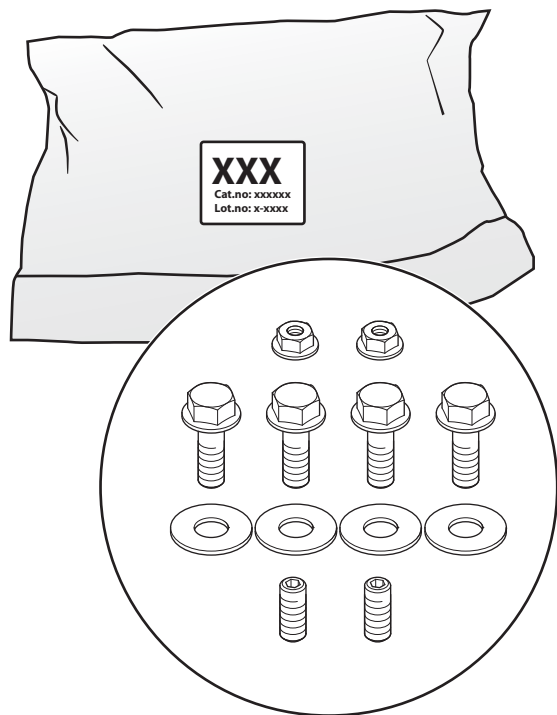

# Klebersett / soap stone kit

til Jøtul F 164 / Jøtul F 165

Klebersett / soapstone kit  
til Jøtul F 164 / Jøtul F 165  
Manual Version Poo

Kat.nr. / Cat. no.: 51044401 - Klebersett / soap stone kit

*Monterings- og bruksanvisningen må oppbevares under hele produktets levetid. These instructions must be kept for future references. Wir empfehlen Ihnen, die Montage- und Bedienungsanleitung für spätere Zwecke sorgfältig aufzubewahren. Ce document doit être conservé pendant toute la vie de l'appareil.*

Fig. 1

Fig. 2

Fig. 4

Fig. 4

Fig. 5

Fig. 6

Fig. 8

Fig. 7